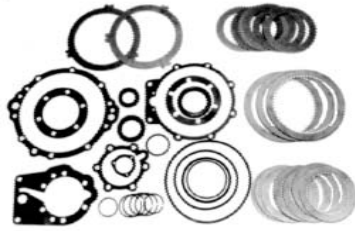

BORG-WARNER

KITS REPARACIÓN TRANSMISIONES - *Transmission repair kits*

A/P2277
VELVET 71 & 72
R.O.: A4867HA

A/P2278
VELVET 71 & 72
INCLUYE DISCOS - *Plates included*

A/P2279
V DRIVE
R.O.: 1308-410-001

FILTROS ACEITE y DAMPERS - *Oil Filters & Dampers*

ALT023941
VELVET DRIVE
R.O.: 100-238-002

ALT340940
VELVET DRIVE
R.O.: 2001-238-001

ALTD A-101
R.O.: 1004-650-001

ALTD A-102
AS4-K1C
R.O.: 1004-650-002

ALTD A-106
AS4-K2C
R.O.: 1004-650-006

ALTD A-107
AS7-K2C
R.O.: 1004-650-007

ALTD A-108
AS5-K2C
R.O.: 1004-650-008

HURTH

KITS REPARACIÓN TRANSMISIONES - *Transmission repair kits*

A/P2280
KIT DE JUNTAS y AROS PARA
MODELOS 10 y 150

A/P2281
KIT DE JUNTAS y AROS PARA
MODELOS 20, 220 y 250

A/P2293
KIT DE JUNTAS y AROS PARA
MODELOS 5, 50 y 100