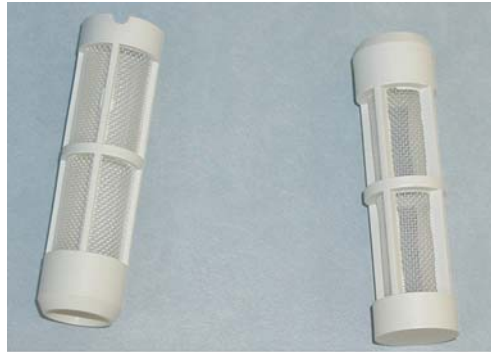

BORG-WARNER

KITS REPARACIÓN TRANSMISIONES - *Transmission repair kits*

A/P2277
VELVET 71 & 72
R.O.: A4867HA

A/P2278
VELVET 71 & 72
INCLUYE DISCOS - *Plates included*

A/P2279
V DRIVE
R.O.: 1308-410-001

FILTROS ACEITE y DAMPERS - *Oil Filters & Dampers*

ALT023941
VELVET DRIVE
R.O.: 100-238-002

ALT340940
VELVET DRIVE
R.O.: 2001-238-001

ALTD A-101
R.O.: 1004-650-001

ALTD A-102
AS4-K1C
R.O.: 1004-650-002

ALTD A-106
AS4-K2C
R.O.: 1004-650-006

ALTD A-107
AS7-K2C
R.O.: 1004-650-007

ALTD A-108
AS5-K2C
R.O.: 1004-650-008

HURTH

KITS REPARACIÓN TRANSMISIONES - *Transmission repair kits*

A/P2280
KIT DE JUNTAS y AROS PARA
MODELOS 10 y 150

A/P2281
KIT DE JUNTAS y AROS PARA
MODELOS 20, 220 y 250