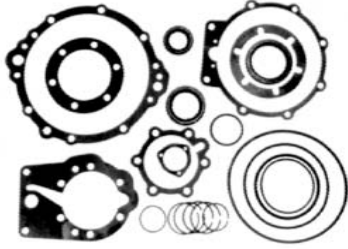

BORG-WARNER

KITS REPARACIÓN TRANSMISIONES - *Transmission repair kits*

A/P2277
VELVET 71 & 72
R.O.: A4867HA

A/P2278
VELVET 71 & 72
INCLUYE DISCOS - *Plates included*

A/P2279
V DRIVE
R.O.: 1308-410-001

FILTROS ACEITE y DAMPERS - *Oil Filters & Dampers*

ALT023941
VELVET DRIVE
R.O.: 100-238-002

ALT340940
VELVET DRIVE
R.O.: 2001-238-001

ALTD A-101
R.O.: 1004-650-001

ALTD A-102
AS4-K1C
R.O.: 1004-650-002

ALTD A-106
AS4-K2C
R.O.: 1004-650-006

ALTD A-107
AS7-K2C
R.O.: 1004-650-007

ALTD A-108
AS5-K2C
R.O.: 1004-650-008

HURTH

KITS REPARACIÓN TRANSMISIONES - *Transmission repair kits*

A/P2280
KIT DE JUNTAS y AROS PARA
MODELOS 10 y 150

A/P2281
KIT DE JUNTAS y AROS PARA
MODELOS 20, 220 y 250